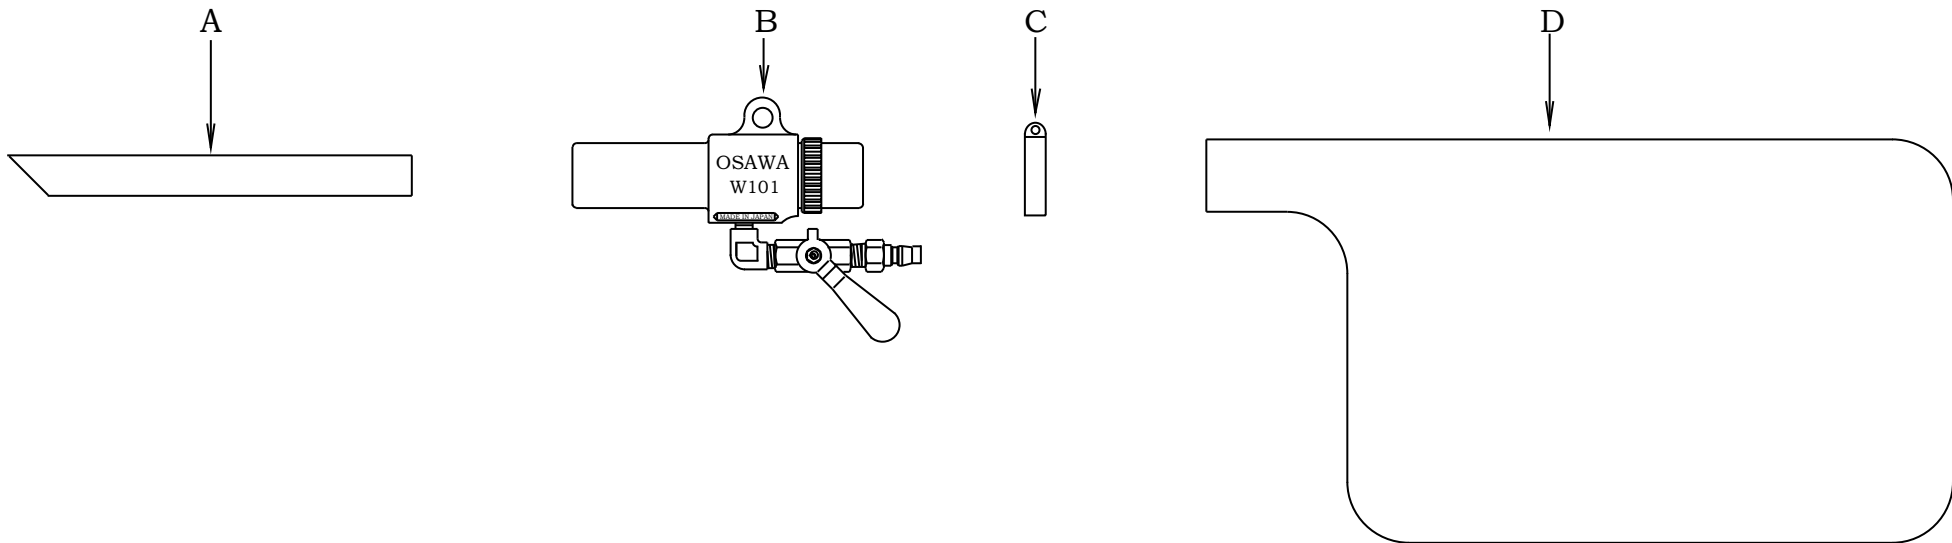

气动吸尘枪 W101-3-LC A组 规格表

		名称		规格·材质·摘要				
A	W1-3	吸入喷嘴	内径φ20×200mm 氯乙烯					
B	W101-3-LC	本体	铝合金	ADC-12				
C	W1-7	管套						
D	W1-2	集尘袋	370×200mm	棉布				
交納單位					番号	台数	发行	日期
				描绘	图名			
				绘图	型号			
				担任				
				检查				
番号	部分	修改·理由	年月日	签名	批准			
图					绘图	尺寸	图号	SI-00020
历					03年09月10日			